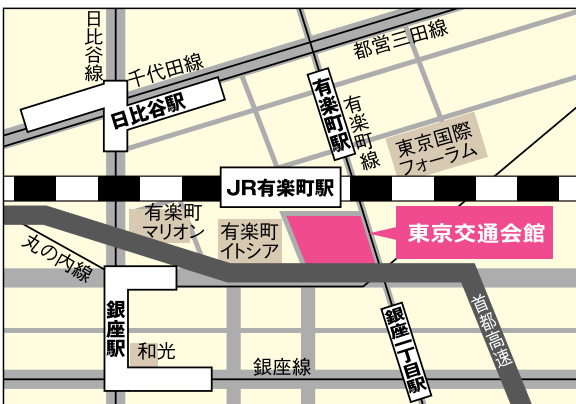

宮崎県

宮崎県(移住・就職)／都城市／
延岡市／日南市／高鍋町／川南町

沖縄県

沖縄県(移住・地域おこし協力隊・
教職員)／国頭村／久米島町／
りっか沖縄

[出展企業・団体]

全域	(一社)日本造船協力事業者団体連合会／ ハローワーク飯田橋 地方就職支援コーナー／ 地域おこし協力隊／(株)星野リゾート・マネジメント
福岡県	(株)HES／(株)栄電舎／(有)河太郎
佐賀県	佐賀県農業協同組合／(株)エスビック／(株)SUMCO
熊本県	(株)RKKCS／(株)ナレッジクリエーションテクノロジー
鹿児島県	えらぶ島づくり事業協同組合／ (医)義順顕彰会 介護老人保健施設わらび苑／ (福)城西福祉会／(株)さかうえ／丸和建设(株)

九州・山口・沖縄
移住フェア

暮りシゴト2024

会場

東京交通会館12階 ダイヤモンドホール
(東京都千代田区有楽町2-10-1)

- ◎JR山手線・京浜東北線 有楽町駅[京橋・中央口(銀座側)]から徒歩1分
- ◎有楽町線 有楽町駅[D8]から徒歩1分
- ◎丸の内線 銀座駅[C9]から徒歩3分
- ◎日比谷線 銀座駅[C9]から徒歩3分
- ◎都営三田線 日比谷駅[D8]から徒歩5分
- ◎有楽町線 銀座一丁目駅[2]から徒歩1分
- ◎銀座線 銀座駅[C9]から徒歩3分
- ◎千代田線 日比谷駅[D8]から徒歩8分